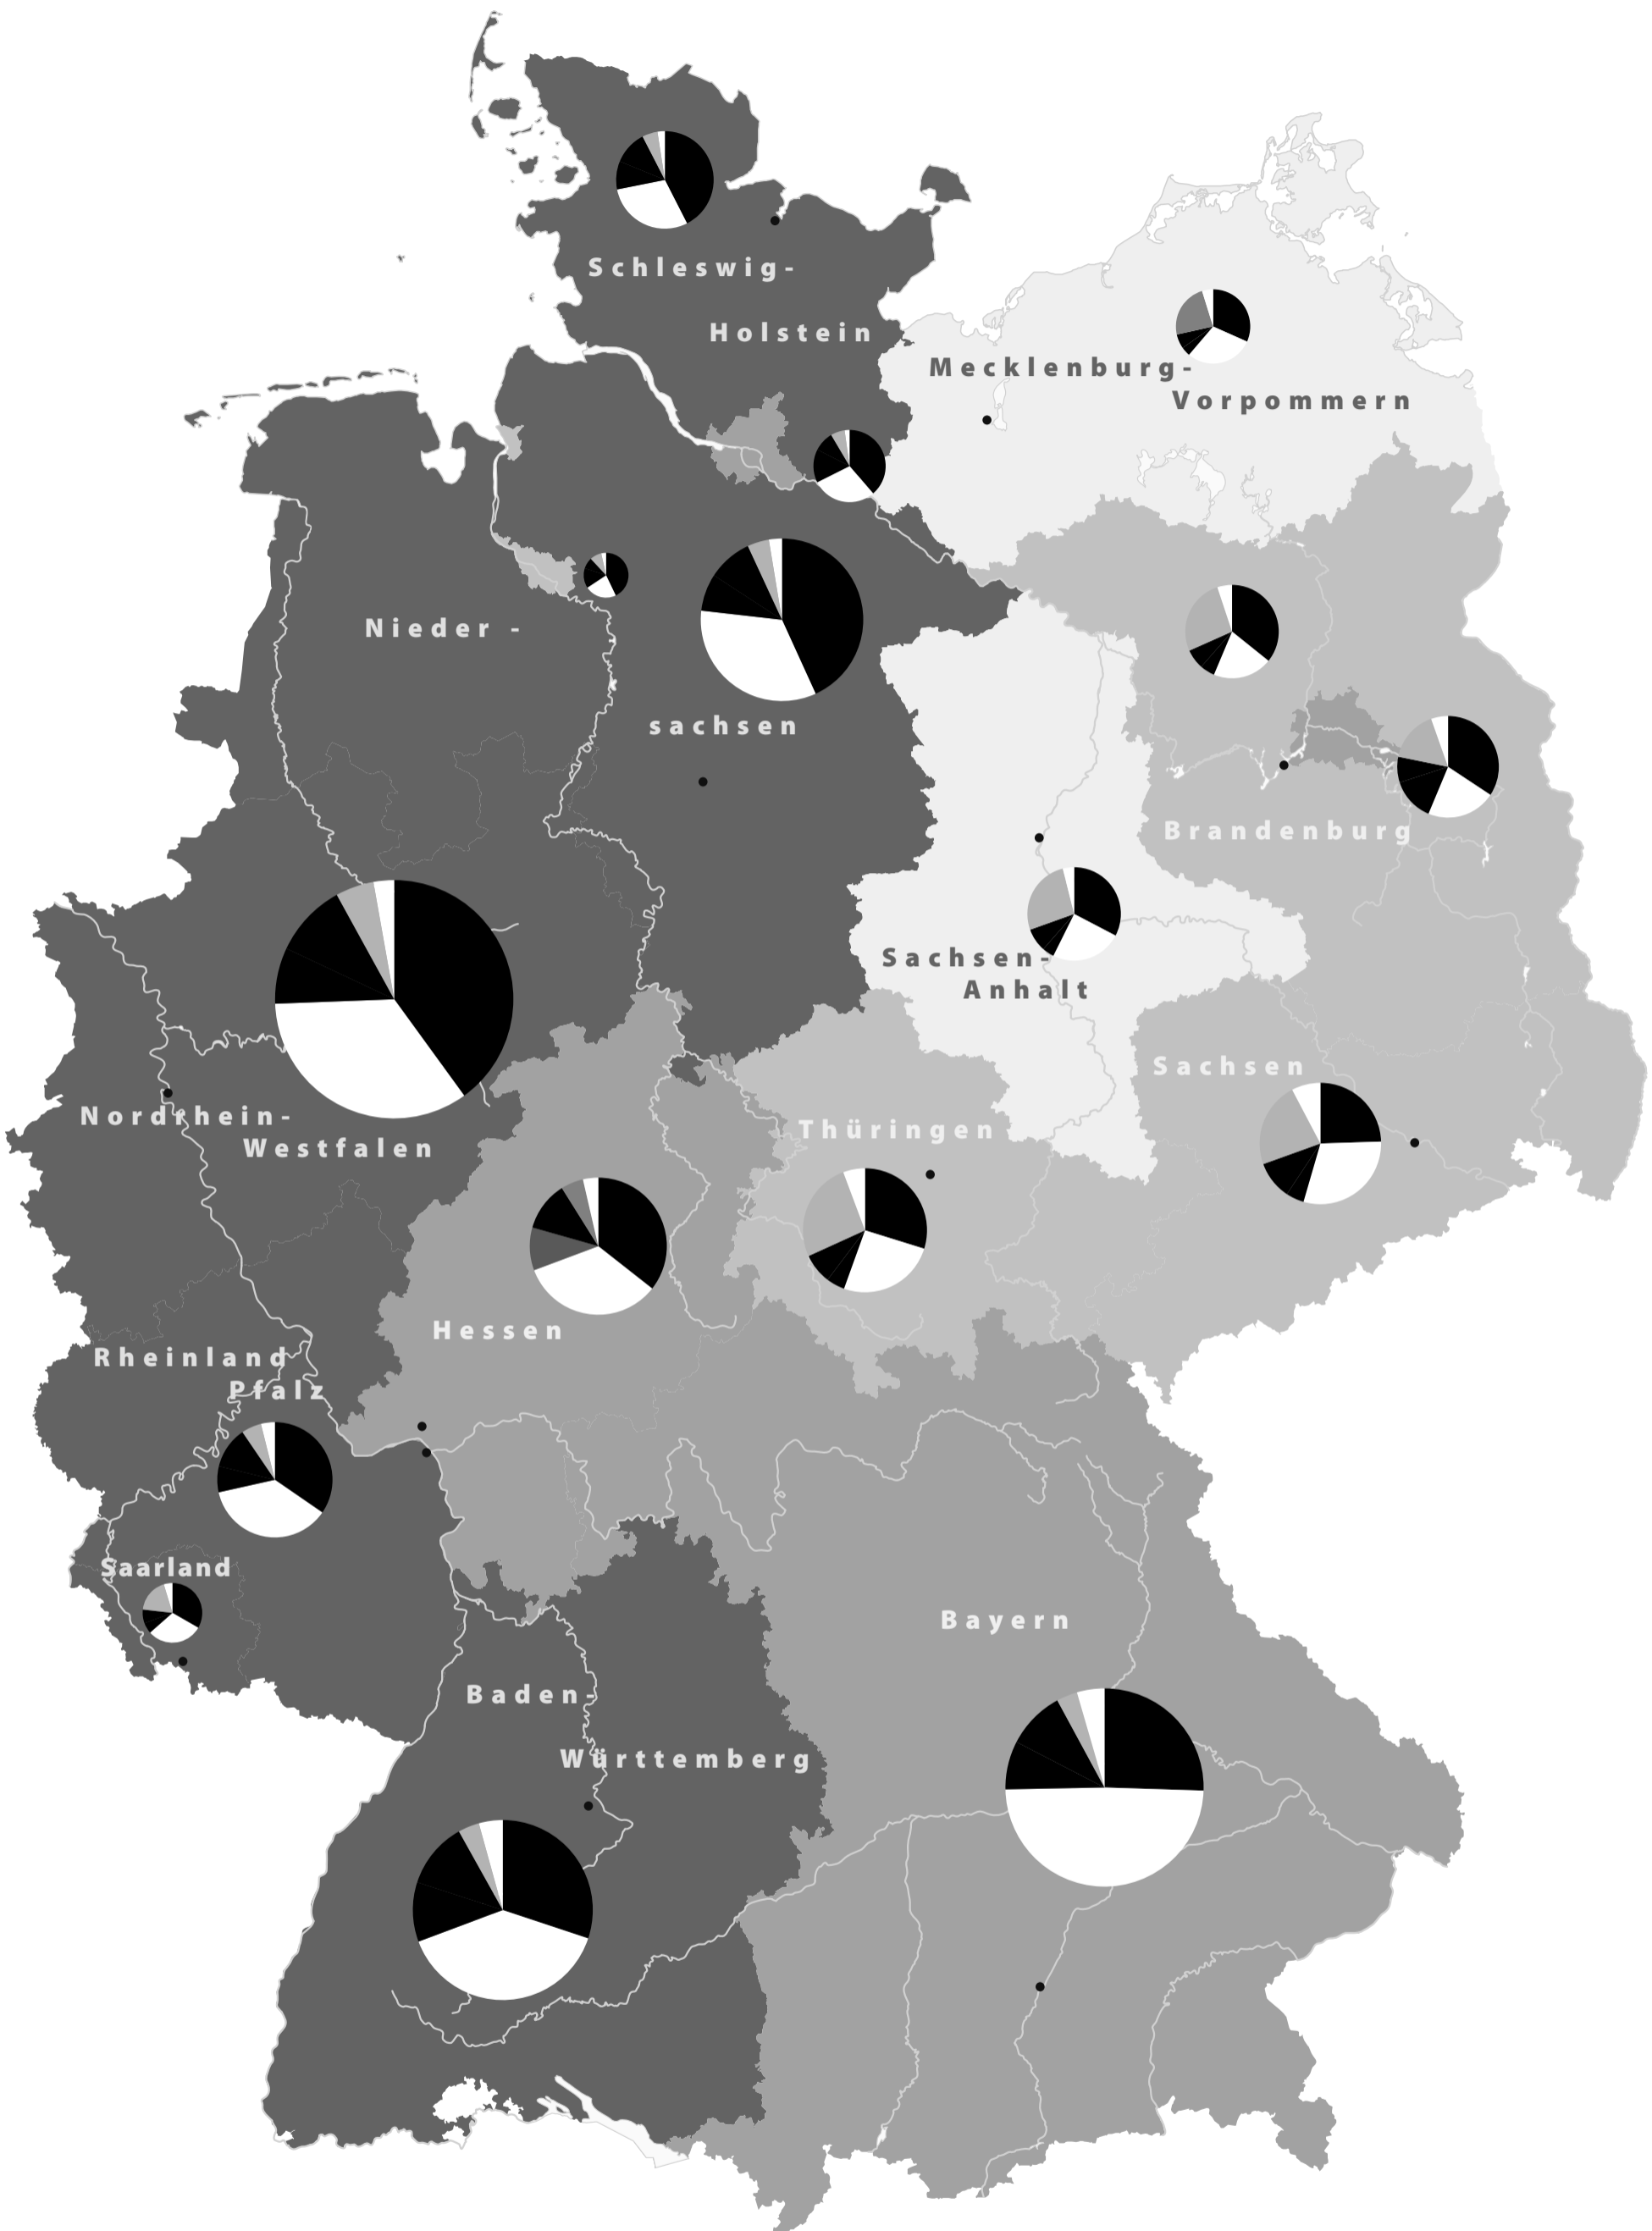

Wahl zum 16. Deutschen Bundestag

Maßstab 1 : 2 500 000

Parteien

Wahlbeteiligung

Abgegebene Stimmen

in Tausend

Wahl zum 16. Deutschen Bundestag (2005)

Daten entnommen aus:
Statistisches Jahrbuch 2007

Hochschule für Technik und Wirtschaft Dresden (FH)
Fachbereich: Kartographie

Thomas Jurk

© III / 2008

Wahl zum 16. Deutschen Bundestag

Wahl zum 16. Deutschen Bundestag (2005)
 Daten entnommen aus:
 Statistisches Jahrbuch 2007
 Hochschule für Technik und Wirtschaft Dresden (FH)
 Fachbereich: Kartographie
 Thomas Jurk © III / 2008