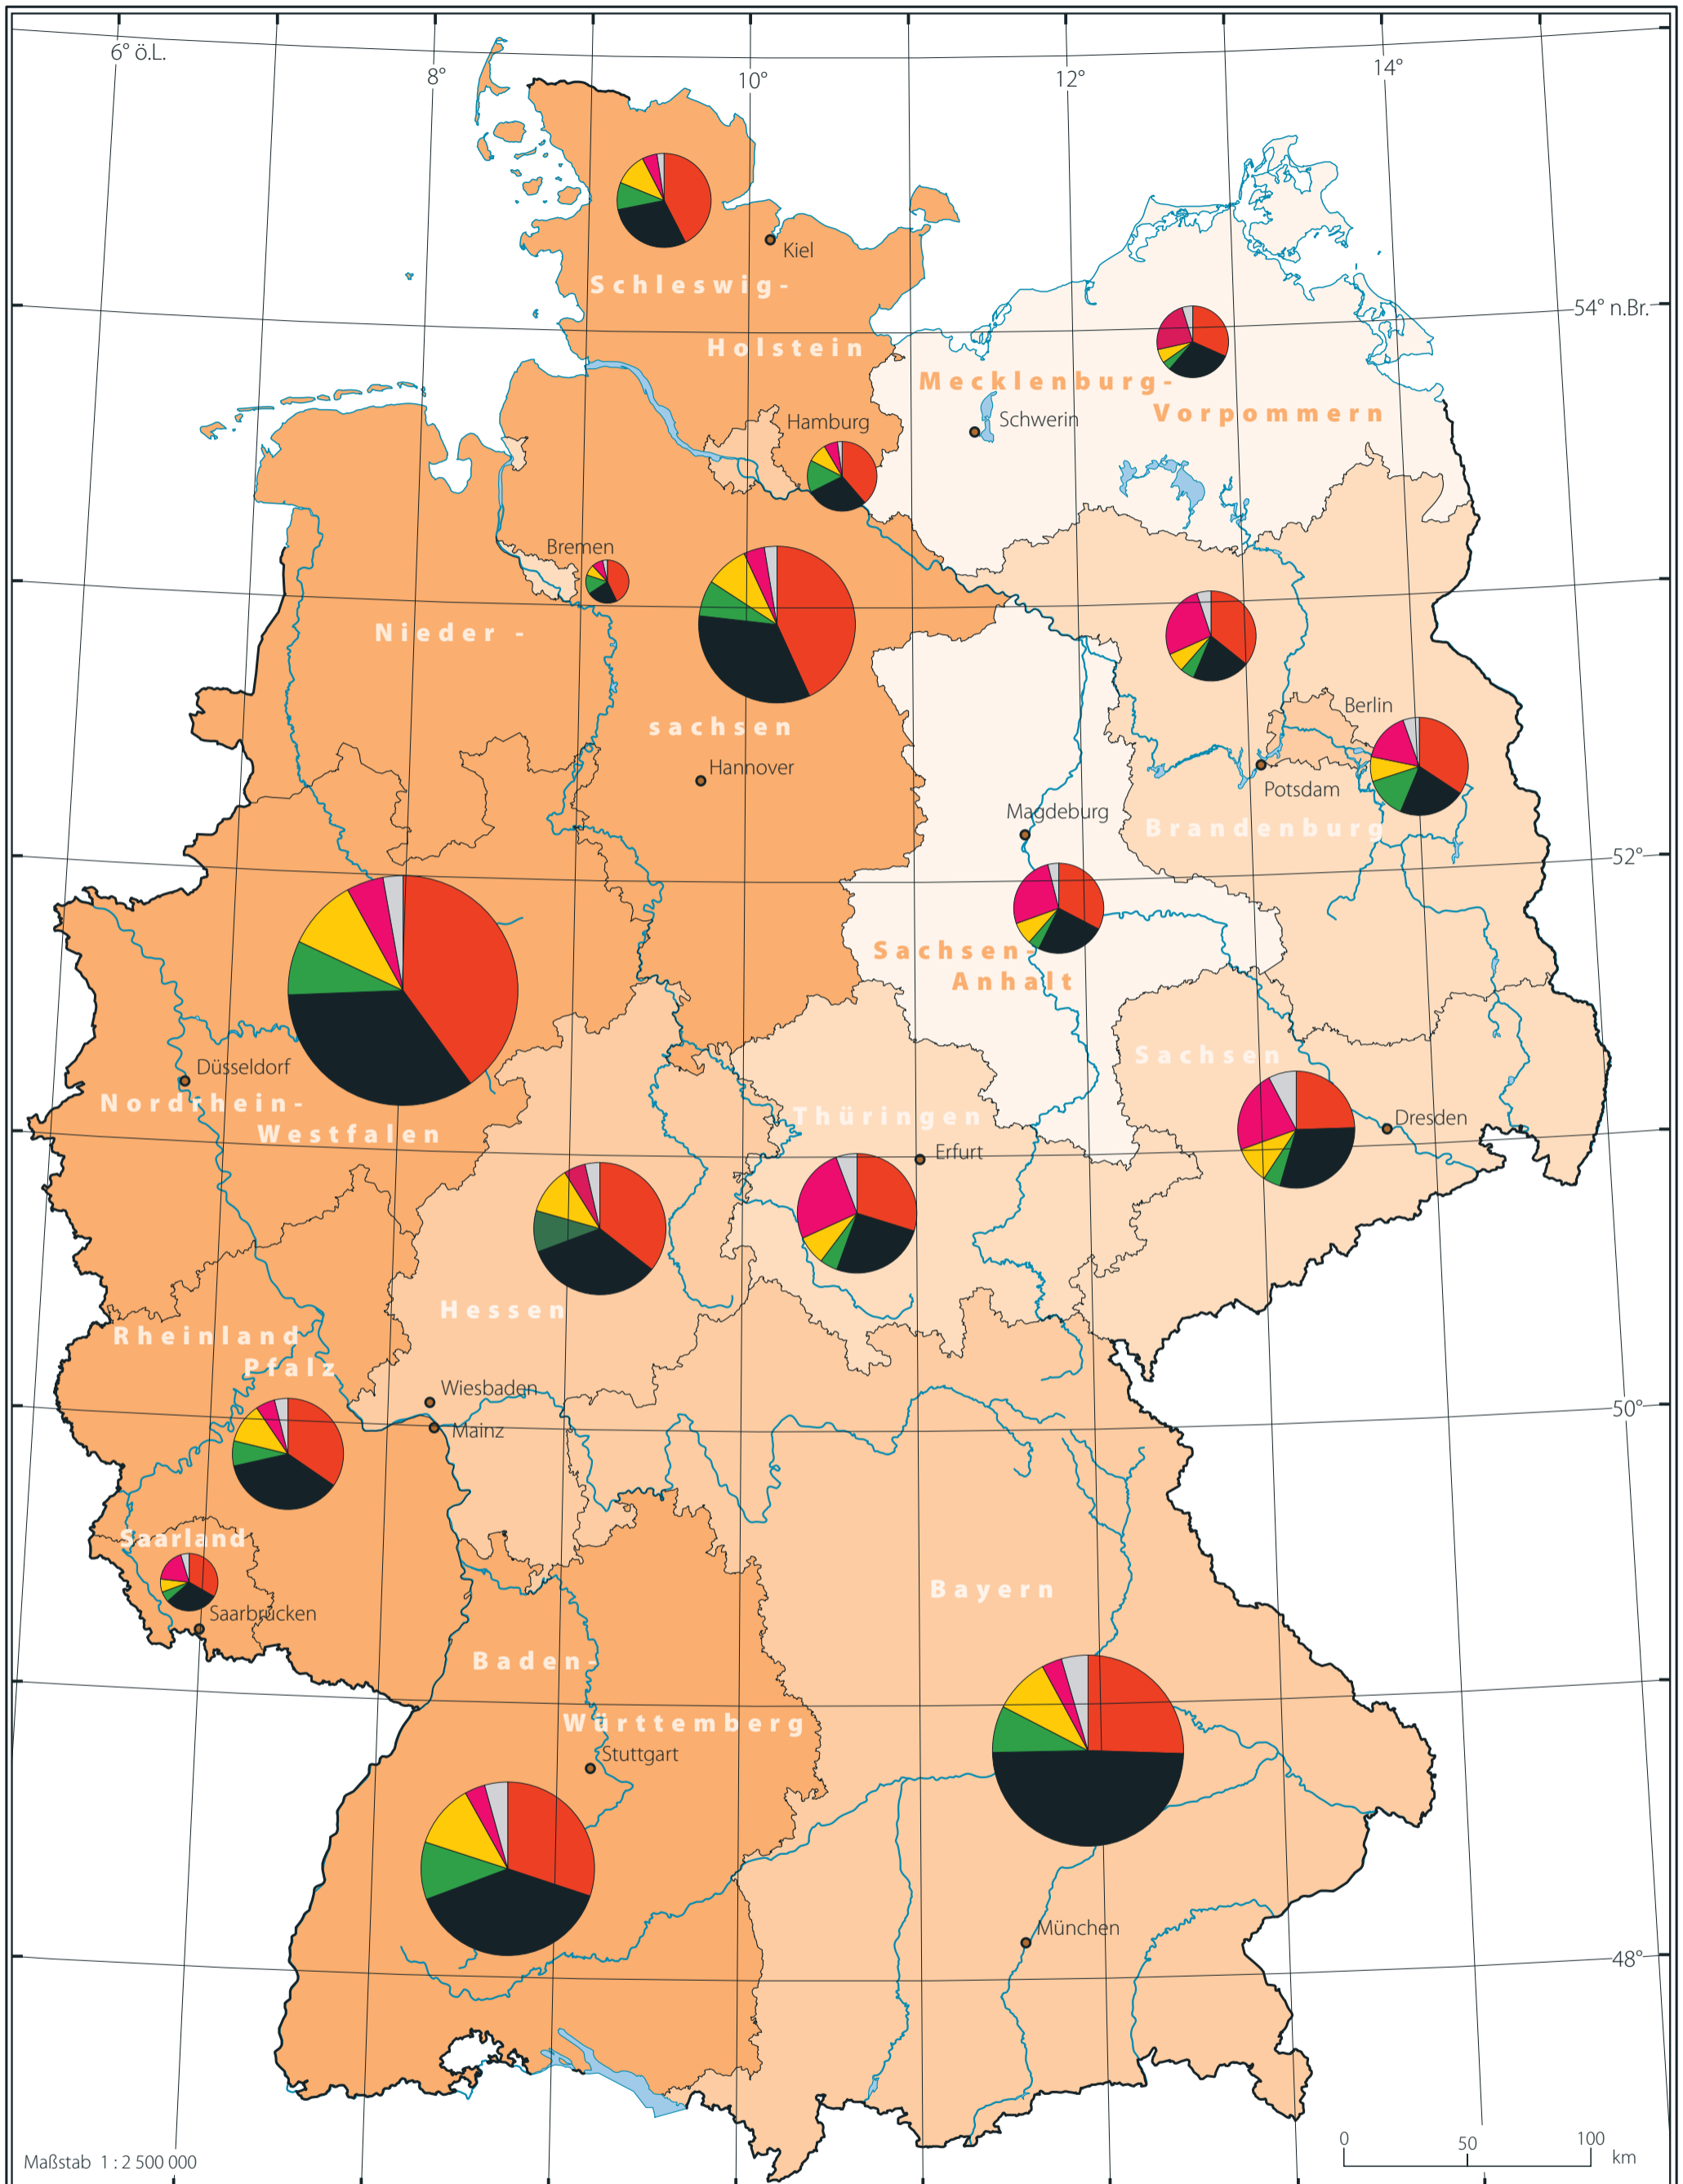

Wahl zum 16. Deutschen Bundestag

Maßstab 1 : 2 500 000

Parteien

Wahlbeteiligung

Abgegebene Stimmen

in Tausend

Wahl zum 16. Deutschen Bundestag (2005)

Daten entnommen aus:
Statistisches Jahrbuch 2007

Hochschule für Technik und Wirtschaft Dresden (FH)
Fachbereich: Kartographie

Thomas Jurk

© III / 2008

Wahl zum 16. Deutschen Bundestag

Wahl zum 16. Deutschen Bundestag (2005)
 Daten entnommen aus:
 Statistisches Jahrbuch 2007
 Hochschule für Technik und Wirtschaft Dresden (FH)
 Fachbereich: Kartographie
 Thomas Jurk © III / 2008