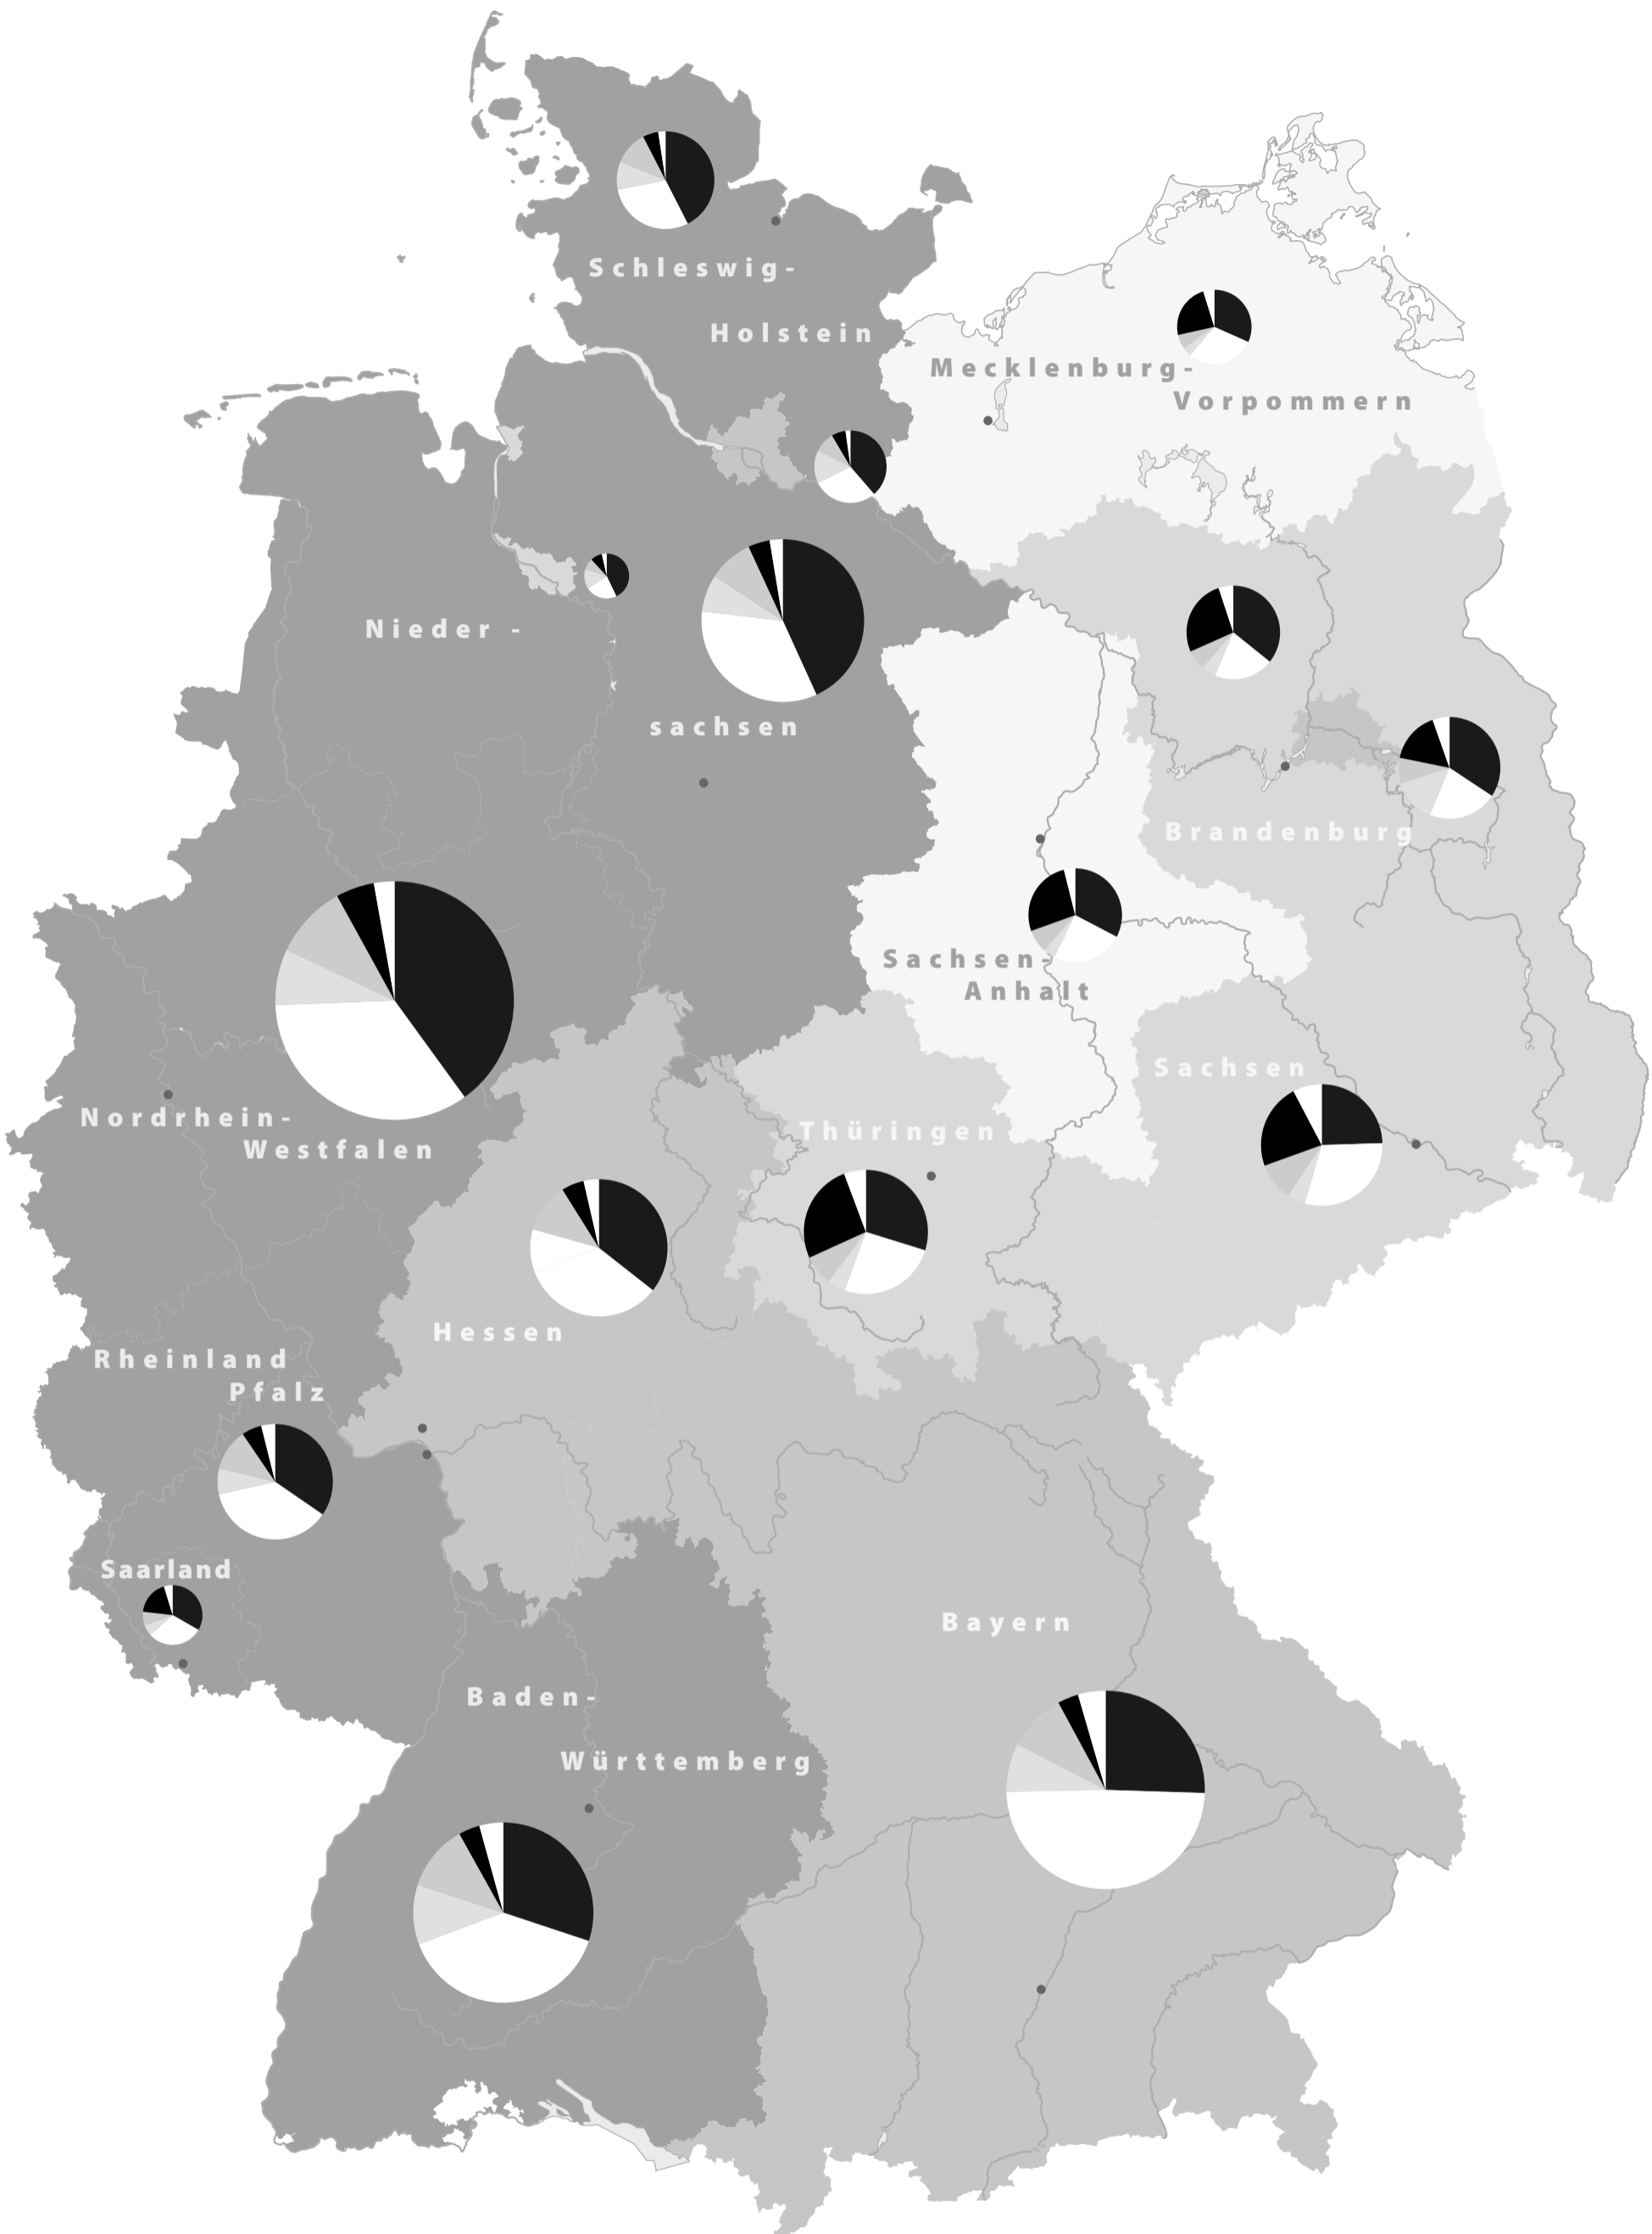

Wahl zum 16. Deutschen Bundestag

Maßstab 1 : 2 500 000

Parteien

Wahlbeteiligung

Abgegebene Stimmen

in Tausend

Wahl zum 16. Deutschen Bundestag (2005)

Daten entnommen aus:
Statistisches Jahrbuch 2007

Hochschule für Technik und Wirtschaft Dresden (FH)
Fachbereich: Kartographie

Thomas Jurk

© III / 2008

Wahl zum 16. Deutschen Bundestag

Wahl zum 16. Deutschen Bundestag (2005)
 Daten entnommen aus:
 Statistisches Jahrbuch 2007
 Hochschule für Technik und Wirtschaft Dresden (FH)
 Fachbereich: Kartographie
 Thomas Jurk © III / 2008