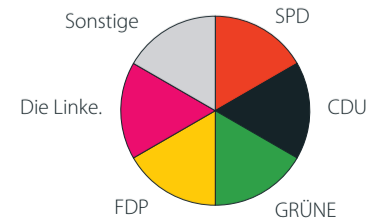

Wahl zum 16. Deutschen Bundestag

Maßstab 1 : 2 500 000

Parteien

Wahlbeteiligung

Abgegebene Stimmen

in Tausend

Wahl zum 16. Deutschen Bundestag (2005)

Daten entnommen aus:
Statistisches Jahrbuch 2007

Hochschule für Technik und Wirtschaft Dresden (FH)
Fachbereich: Kartographie

Thomas Jurk

© III / 2008

Wahl zum 16. Deutschen Bundestag

Wahl zum 16. Deutschen Bundestag (2005)
 Daten entnommen aus:
 Statistisches Jahrbuch 2007
 Hochschule für Technik und Wirtschaft Dresden (FH)
 Fachbereich: Kartographie
 Thomas Jurk © III / 2008