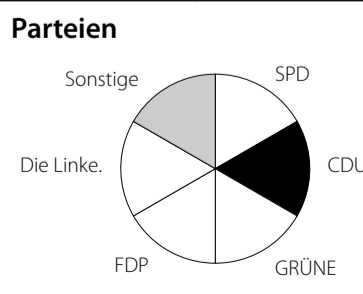

Wahl zum 16. Deutschen Bundestag

Maßstab 1 : 2 500 000

Parteien

Wahlbeteiligung

Abgegebene Stimmen

in Tausend

Wahl zum 16. Deutschen Bundestag (2005)

Daten entnommen aus:
Statistisches Jahrbuch 2007

Hochschule für Technik und Wirtschaft Dresden (FH)
Fachbereich: Kartographie

Thomas Jurk

© III / 2008

Wahl zum 16. Deutschen Bundestag

Wahl zum 16. Deutschen Bundestag (2005)
 Daten entnommen aus:
 Statistisches Jahrbuch 2007
 Hochschule für Technik und Wirtschaft Dresden (FH)
 Fachbereich: Kartographie
 Thomas Jurk © III / 2008