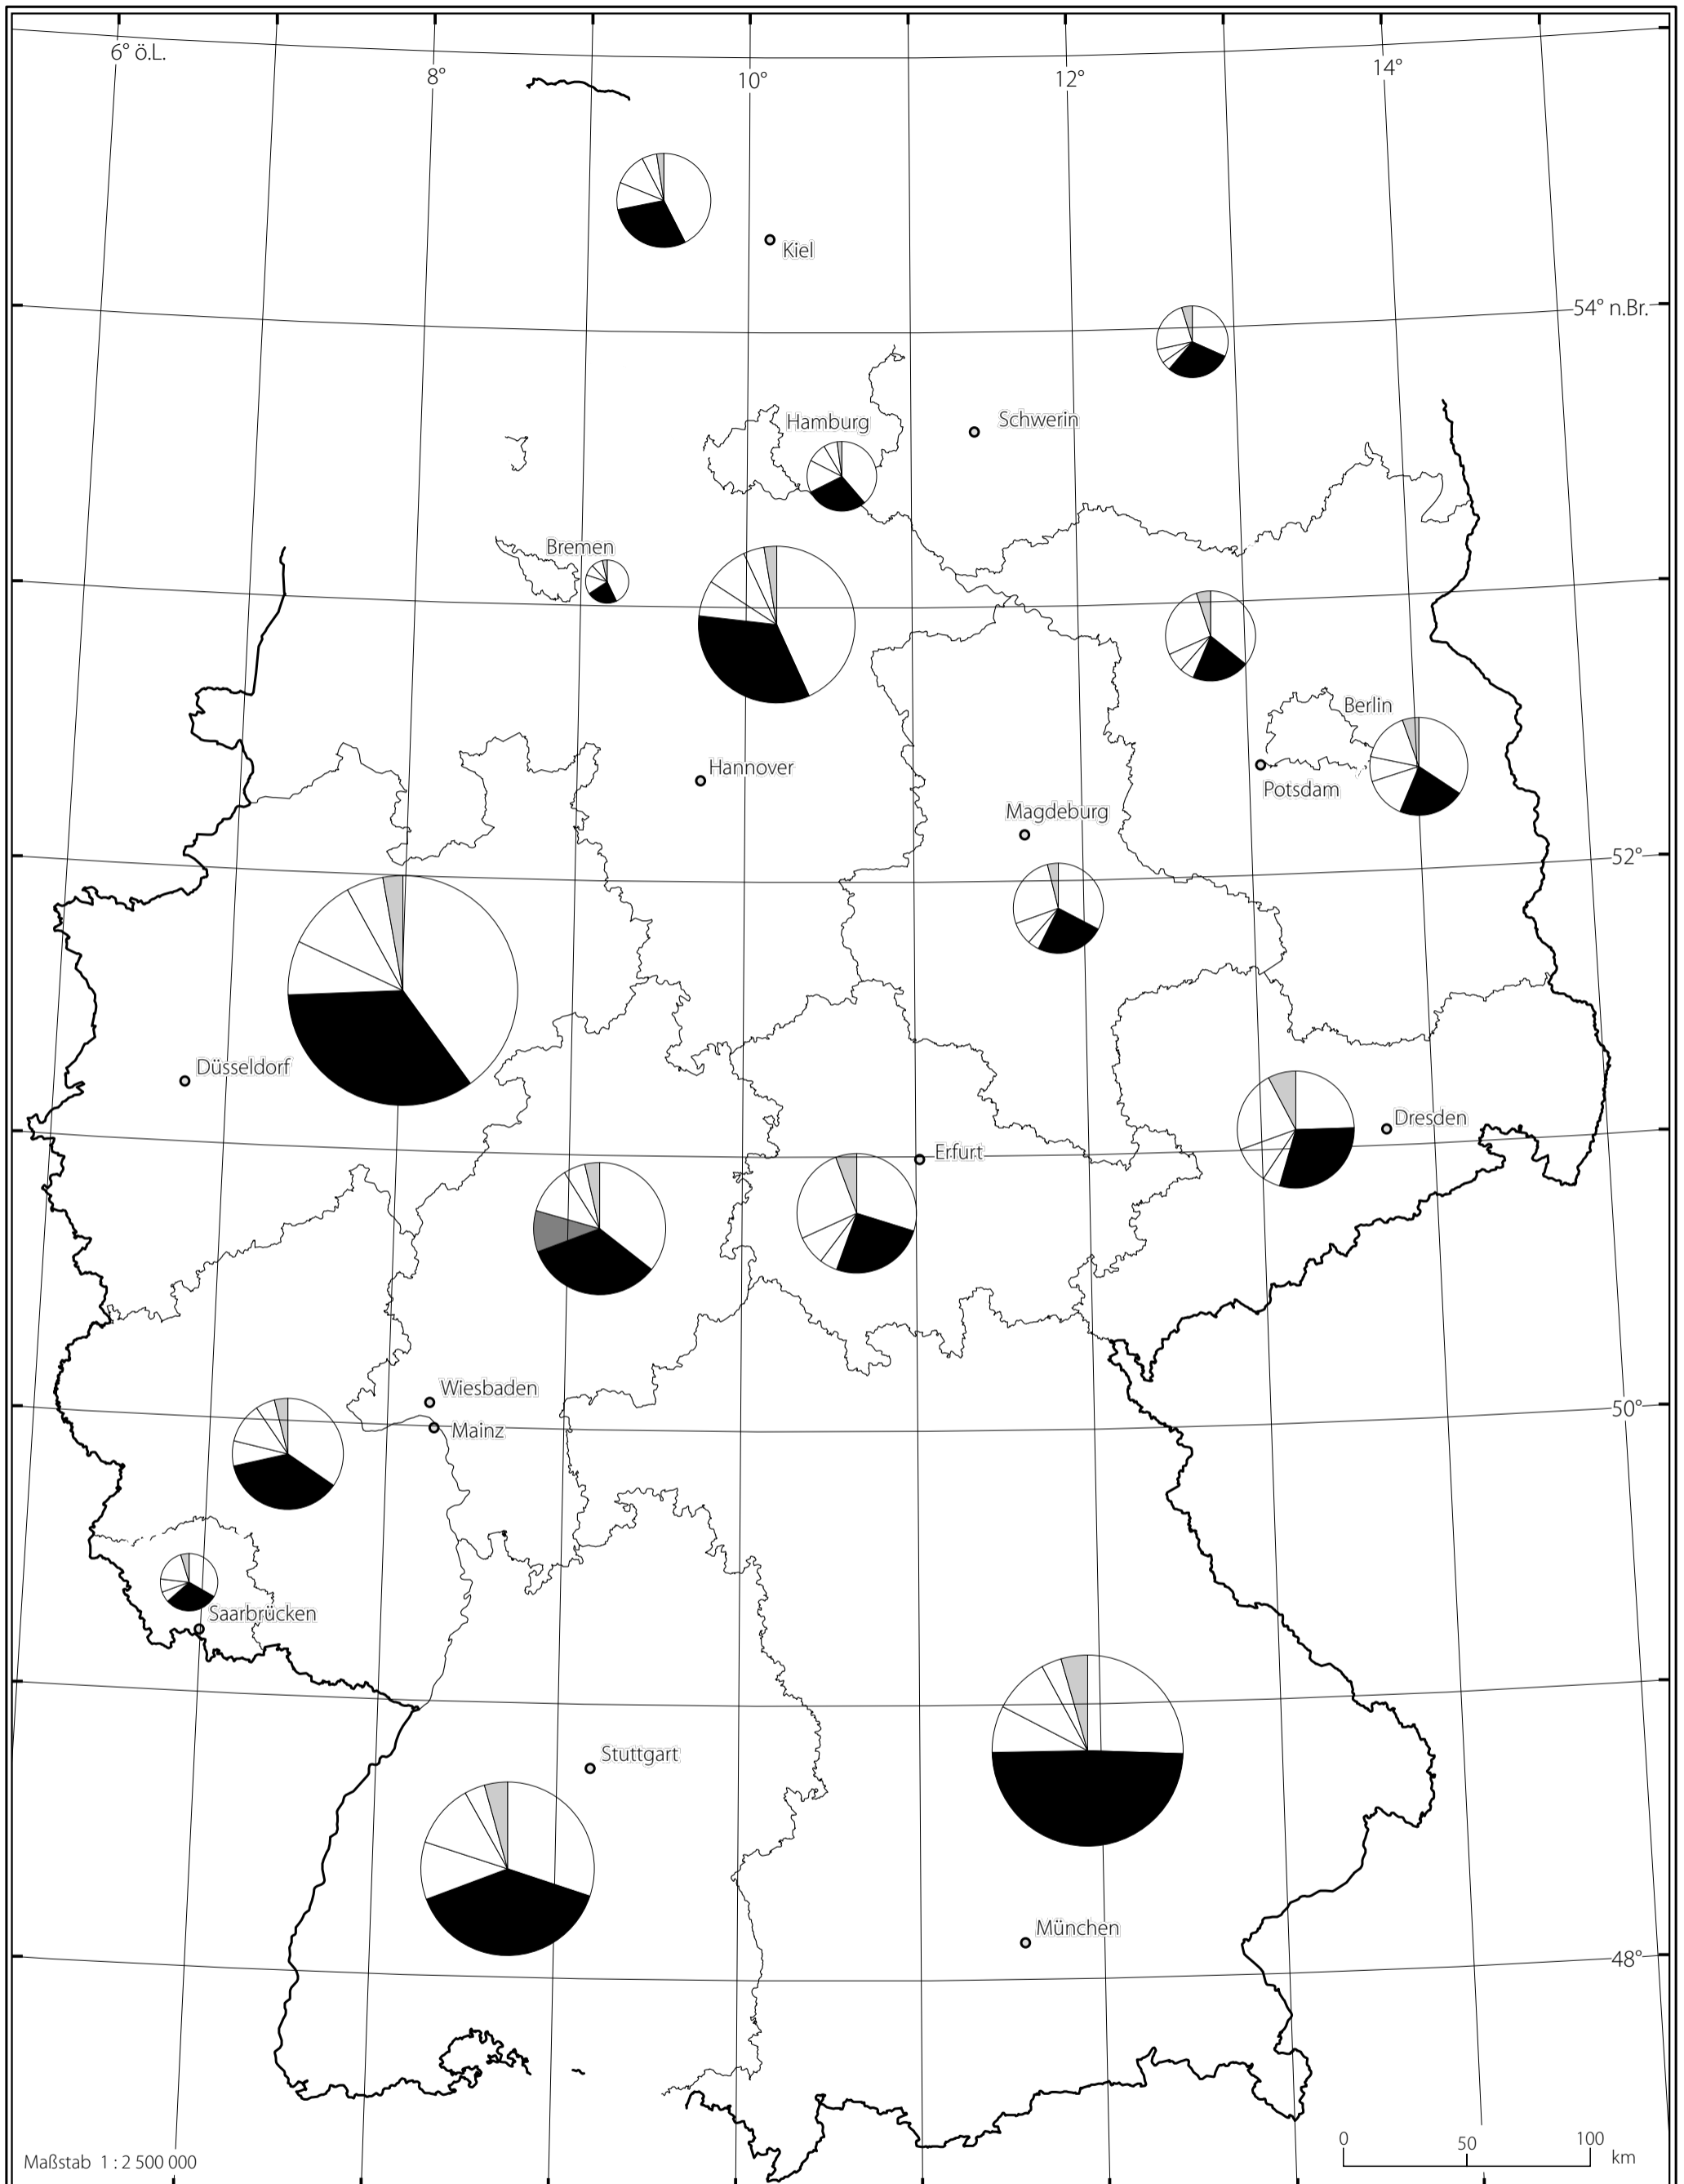

Wahl zum 16. Deutschen Bundestag

Maßstab 1 : 2 500 000

Parteien

Wahlbeteiligung

Abgegebene Stimmen

in Tausend

Wahl zum 16. Deutschen Bundestag (2005)

Daten entnommen aus:
Statistisches Jahrbuch 2007

Hochschule für Technik und Wirtschaft Dresden (FH)
Fachbereich: Kartographie

Thomas Jurk

© III / 2008

Wahl zum 16. Deutschen Bundestag

Wahl zum 16. Deutschen Bundestag (2005)
 Daten entnommen aus:
 Statistisches Jahrbuch 2007
 Hochschule für Technik und Wirtschaft Dresden (FH)
 Fachbereich: Kartographie
 Thomas Jurk © III / 2008