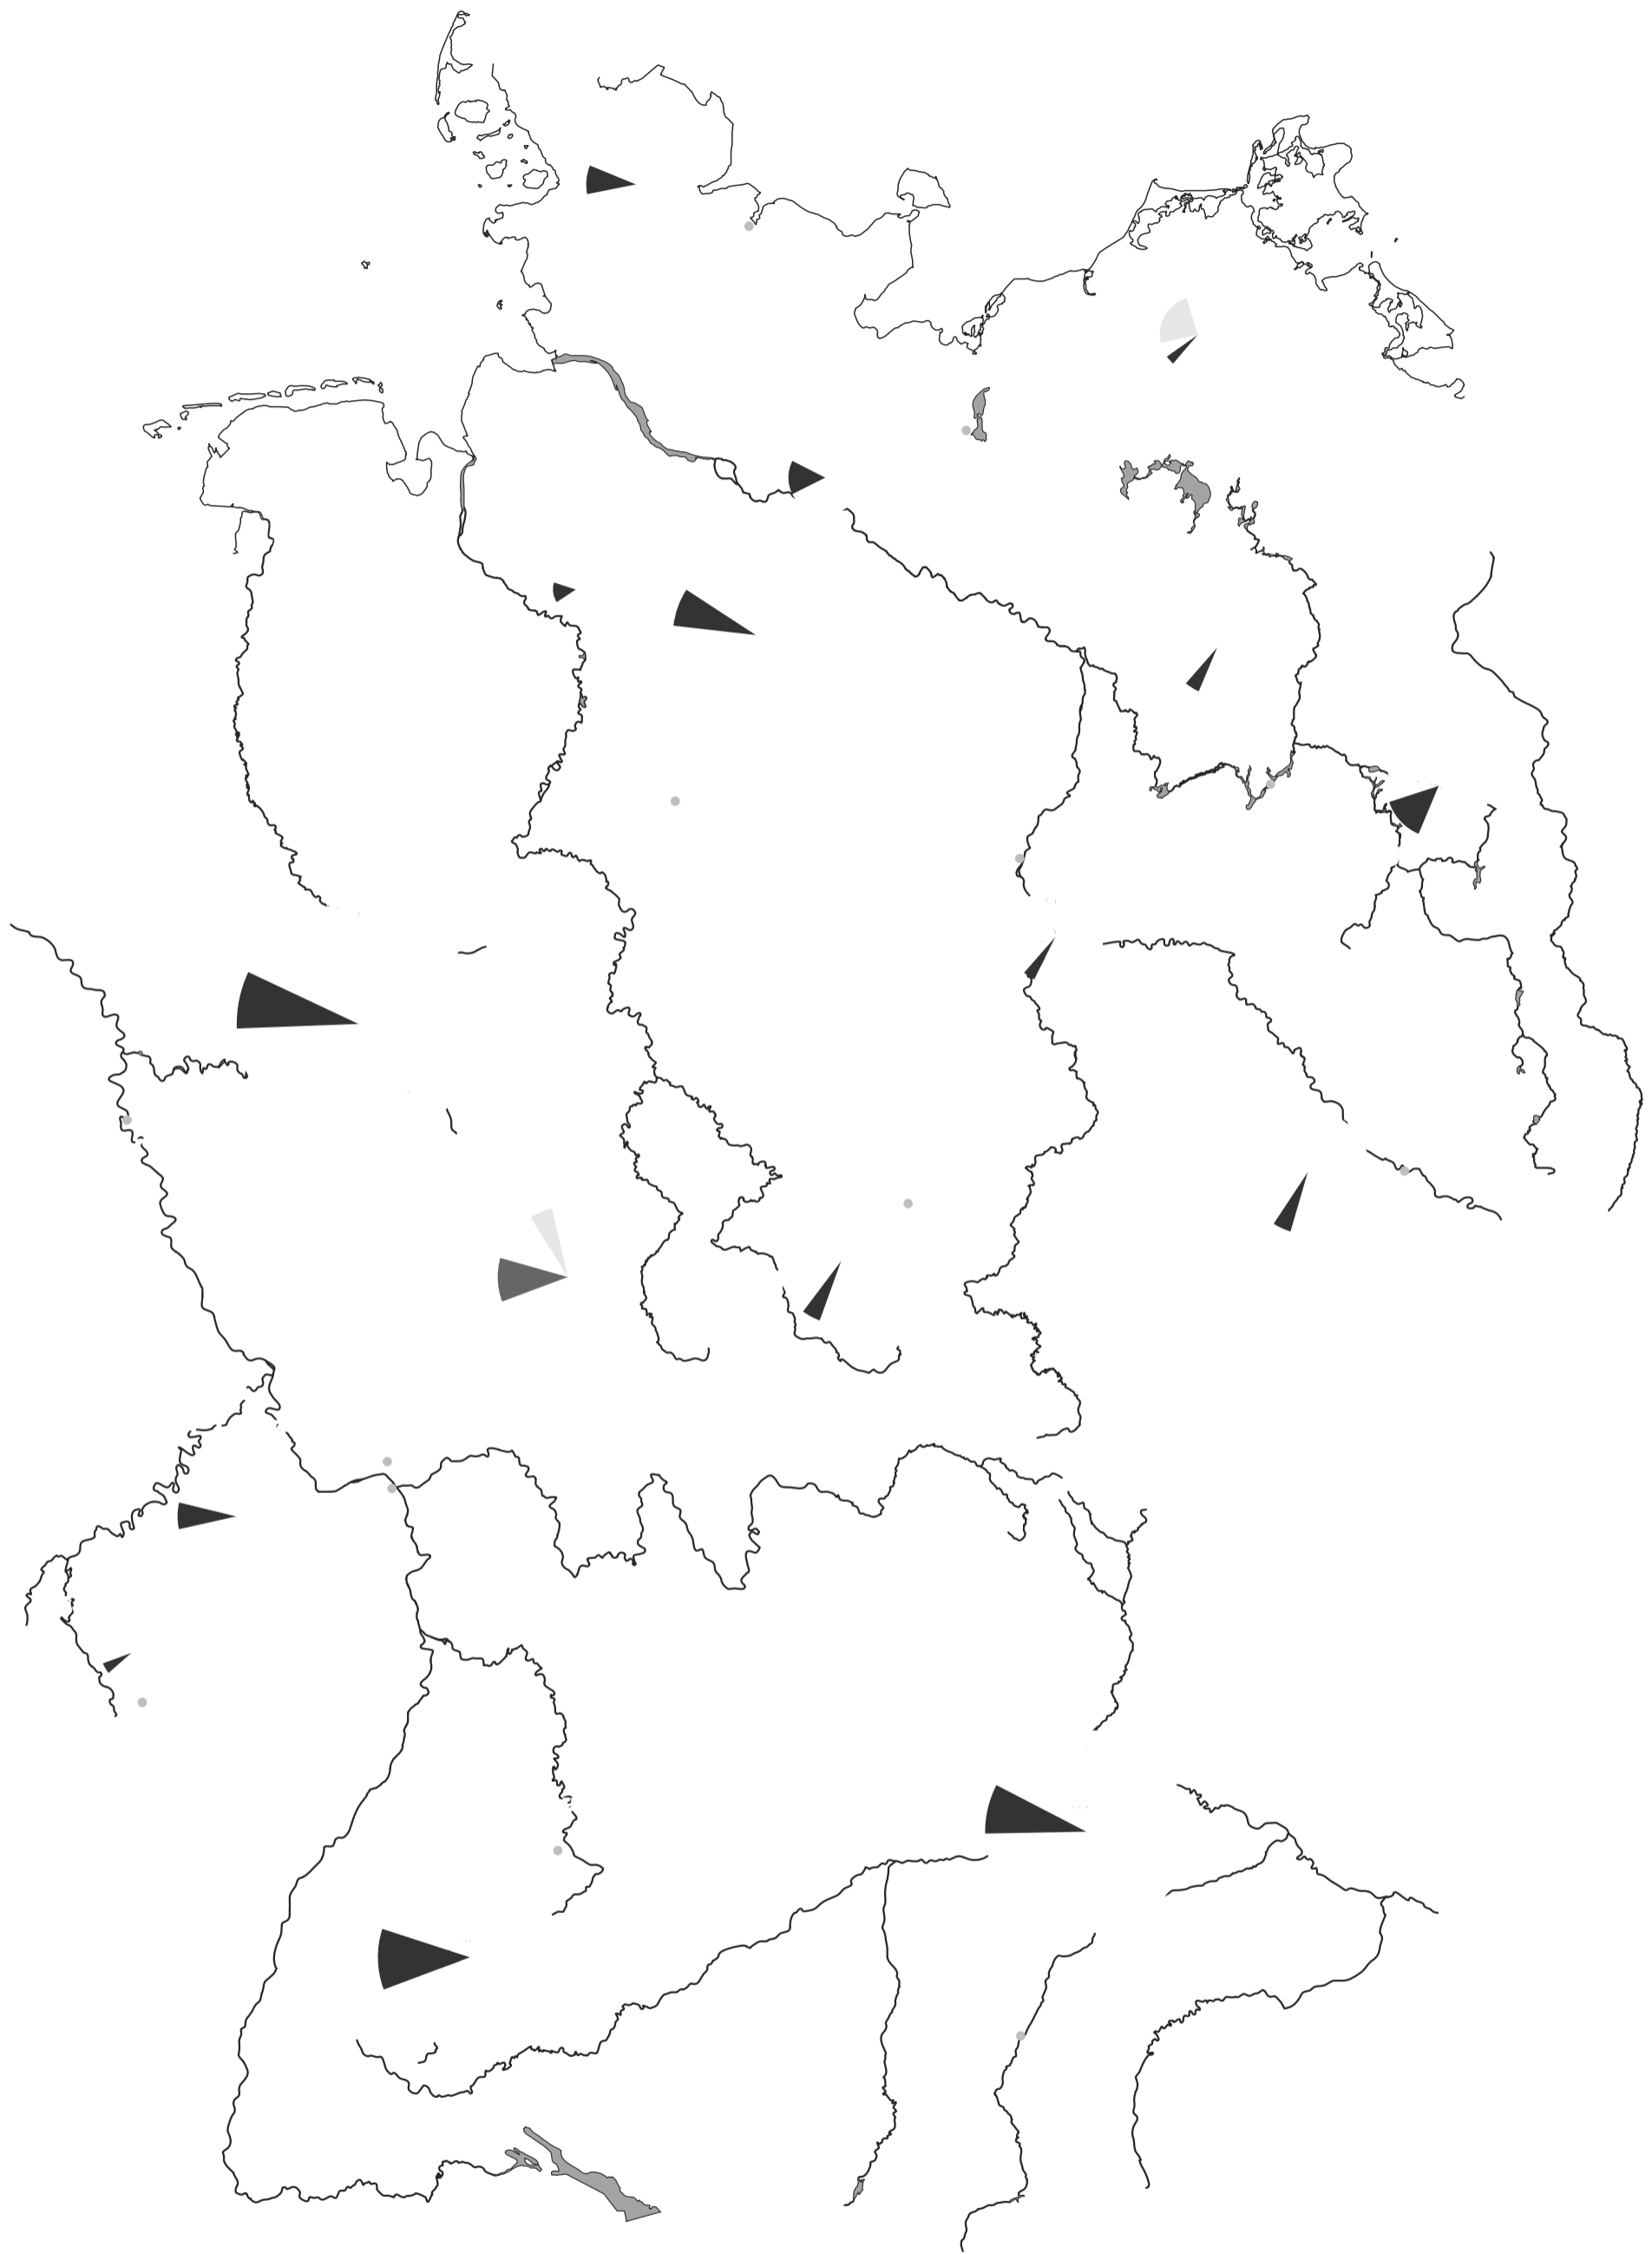

Wahl zum 16. Deutschen Bundestag

Maßstab 1 : 2 500 000

Parteien

Wahlbeteiligung

Abgegebene Stimmen

in Tausend

Wahl zum 16. Deutschen Bundestag (2005)

Daten entnommen aus:
Statistisches Jahrbuch 2007

Hochschule für Technik und Wirtschaft Dresden (FH)
Fachbereich: Kartographie

Thomas Jurk

© III / 2008

Wahl zum 16. Deutschen Bundestag

Wahl zum 16. Deutschen Bundestag (2005)
 Daten entnommen aus:
 Statistisches Jahrbuch 2007
 Hochschule für Technik und Wirtschaft Dresden (FH)
 Fachbereich: Kartographie
 Thomas Jurk © III / 2008