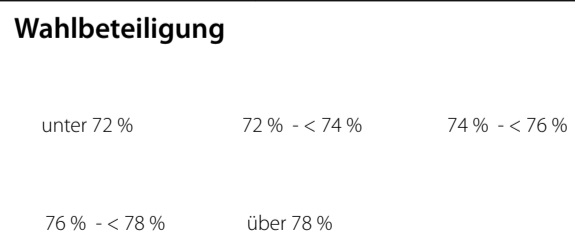

Wahl zum 16. Deutschen Bundestag

Maßstab 1 : 2 500 000

Parteien

Wahlbeteiligung

Abgegebene Stimmen

in Tausend

Wahl zum 16. Deutschen Bundestag (2005)

Daten entnommen aus:
Statistisches Jahrbuch 2007

Hochschule für Technik und Wirtschaft Dresden (FH)
Fachbereich: Kartographie

Thomas Jurk

© III / 2008

Wahl zum 16. Deutschen Bundestag

Wahl zum 16. Deutschen Bundestag (2005)
 Daten entnommen aus:
 Statistisches Jahrbuch 2007
 Hochschule für Technik und Wirtschaft Dresden (FH)
 Fachbereich: Kartographie
 Thomas Jurk © III / 2008