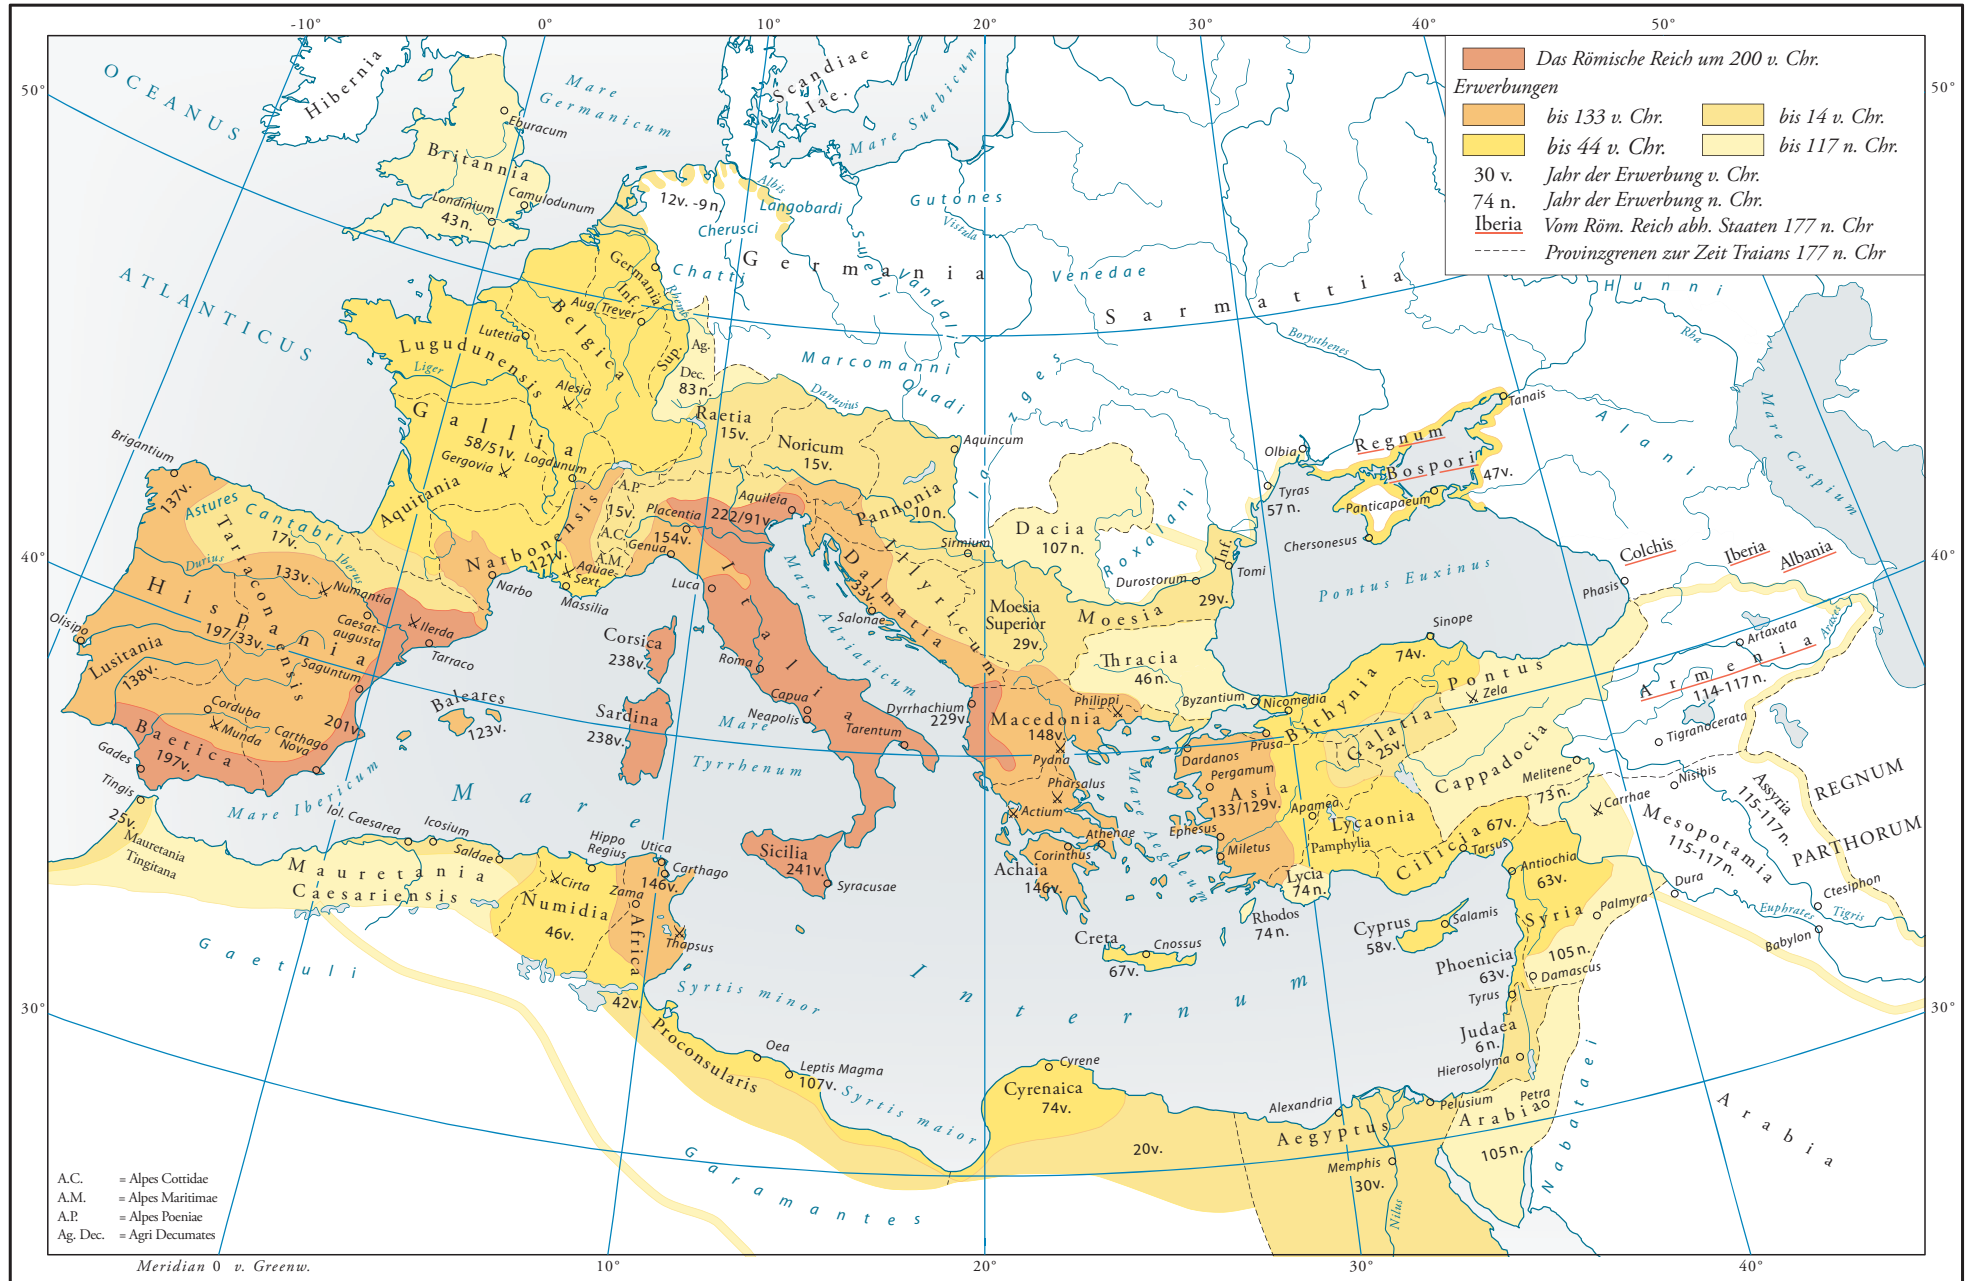

Das Römische Weltreich von 200 v. Chr. bis 177 n. Chr.

Maßstab 1 : 20 000 000